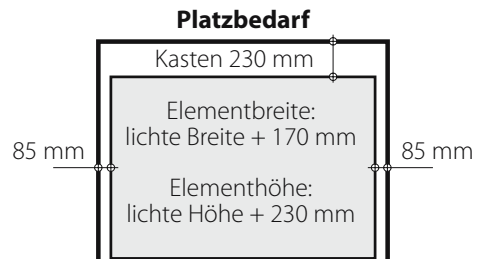

Bis zu einem Element-Außenmaß von 2.900 mm Breite und 2.400 mm Höhe wird **KALLI** nach Ihren individuellen Maßangaben gefertigt.

## Zubehör, Platzbedarf und Bestellmaße

Handsender\* im Größenvergleich

Codetaster\*

Schließkantensicherung\*

Torsteuerung

Schlüsselschalter\*

\* als Zusatzausstattung erhältlich (Mehrpreis)

**Bestellmaße = Elementmaße**